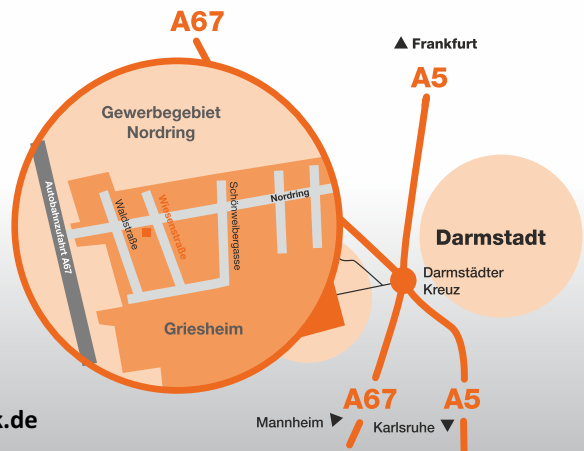

TAGESANGEBOT

HAG Credo 4400

- ✓ verstellbare Armlehnen, Rückenlehne und Sitztiefe
- ✓ variabler Sitzwinkel in 3 Stufen
- ✓ Stoffbezug / Gestell schwarz
- ✓ aufbereitet & grundgereinigt

Mai
13.

Verkaufsoffener
Samstag
10-16 Uhr

➤ 59,- € (inkl. MwSt.) statt 199,- €

* Angebot gültig am 13.05.2017 und nur solange Vorrat reicht.

GML

Gebrauchtmöbellogistik

powered by
Friedrich Friedrich

Wiesenstr. 4

64347 Griesheim

Telefon: 06155/836755

➔ www.gebrauchtmoebellogistik.de